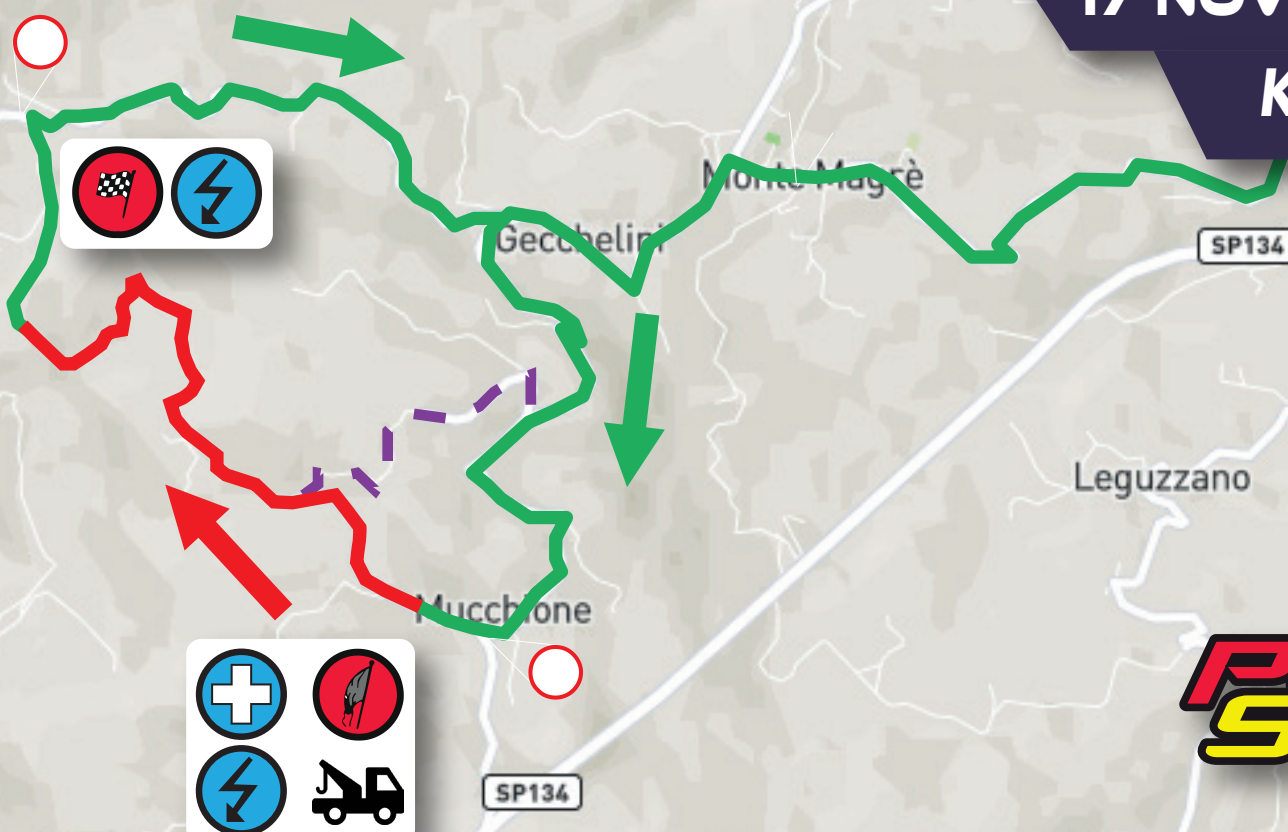

POWERSTAGE A.S.D.

POWER STAGE

32° RALLY CITTÀ DI SCHIO

17-18 NOVEMBRE 2023

segreteria@powerstage.it

rallycittadischio.it

SHAKEDOWN

17 NOVEMBRE

KM 2,18

Legenda:

- Start P.S.
- Arrivo P.S.
- Chiusura strada
- Prova Speciale
- Trasferimento
- Evacuazione